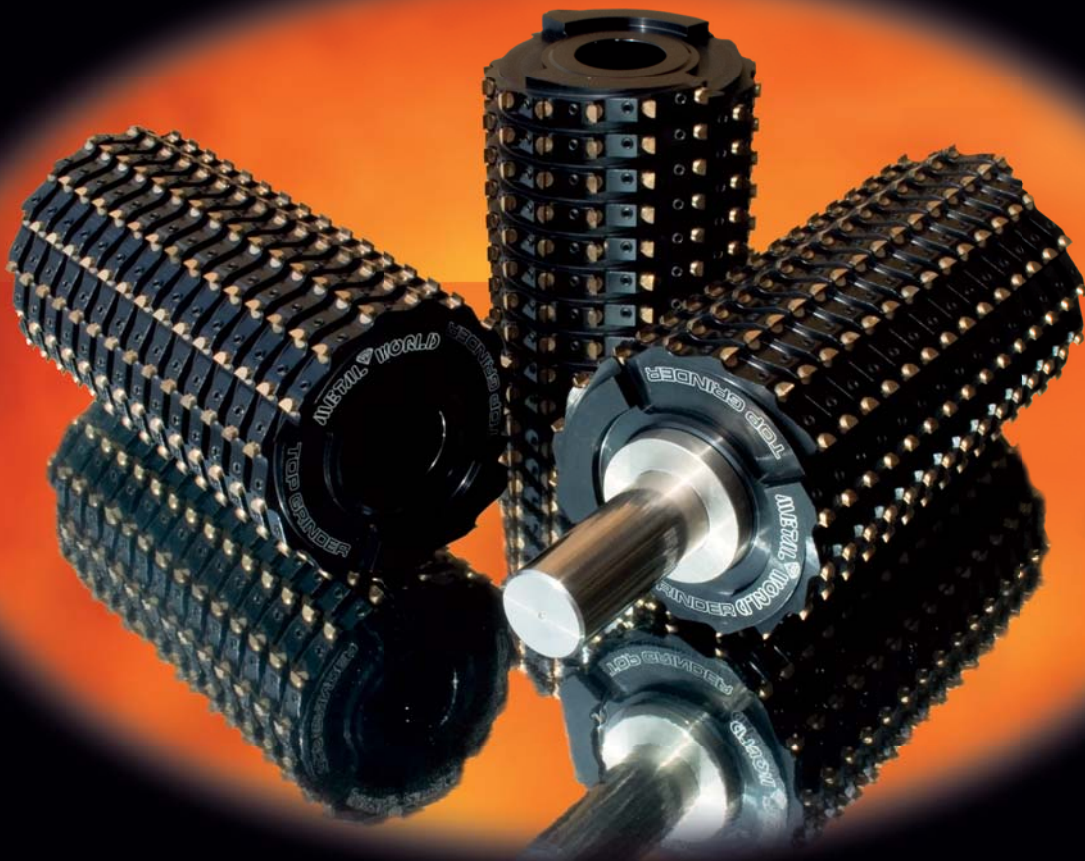

Nuova testa pialla TOP GRINDER

- Fresa pialla per grosse asportazioni.
- Inserti riaffilabili in HW integrale o in DP.
- Garantisce una buona finitura e, grazie alle sue caratteristiche tecniche, ha una lunga durata.
- La progettazione di questo utensile guarda avanti: basso inquinamento acustico ed assorbimento energetico veramente ridotto.